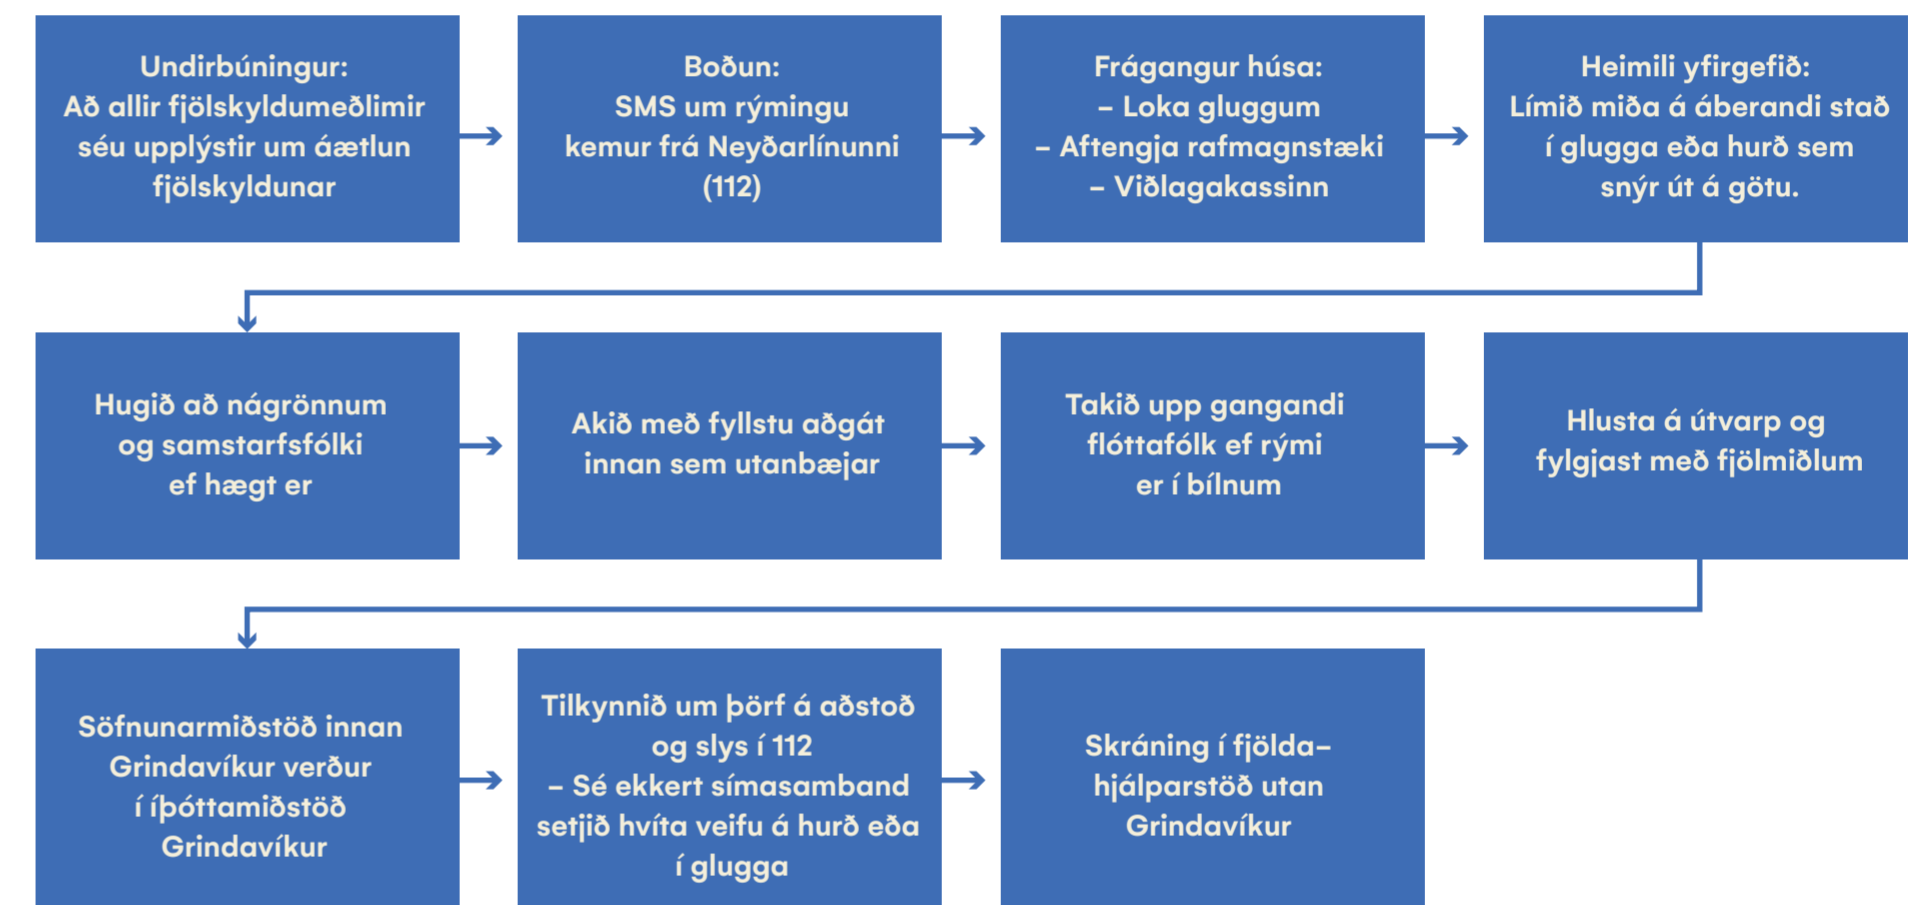

KEFLAVÍKURFLUGVÖLLUR (26 KM)
REYKJAVÍK (52 KM)

LÖGREGLAN

SLYSAVARNAFÉLAGIÐ
LANDSBJÖRG

NEYÐARNÚMÉR
112

Tilmæli vegna rýmingar

Í skipulagi almannavarna er rýming hluti af mótvægisáðgerðum til að draga úr áhrifum hættu á samfélag og íbúa þess, áður en neyðarástand á sér stað eða á meðan neyðarástand varir. Það felur í sér að íbúar flytja á öruggari stað og síðan að þeir komist öruggir heim aftur í lok neyðarástands. Til að rýming gangi vel fyrir sig er mikilvægt að til sé áætlun um framkvæmd rýminganna.

Vegna óvissustigs er brýnt að íbúar Grindavíkurbæjar kynni sér eftirfarandi upplýsingar.

- Fjölskyldumeðlimir sóttir víða um bæ
 - Börn í leik- og grunnskóla skulu sótt af foreldri eða forráðamanni. Mikilvægt að foreldrar viti ef börn eru í dagskrá utan skólastofu (íþróttum, sundi o.s.frv) á skólatíma.
 - Hver stofnun hefur sína rýmingaráætlun sem foreldrum ber að kynna sér.
 - Mikilvægt að kynna sér umferðarskipulag sem gildir í Grindavík við rýmingu.
 - Aðilar hvattir til að sækja börn sín fótgangandi sé þessi kostur og aðstæður leyfa.
- Ekki er nauðsynlegt að koma við á söfnunarmiðstöðinni í íþróttamiðstöð Grindavíkur, hún er helst ætluð þeim sem þurfa aðstoð við að komast úr bænum.
- Almennar upplýsingar er hægt að fá í hjálparsíma Rauða Krossins símanúmer: **1717**.
- Athugið: Ef lögreglustjóri gefur út fyrirmæli um rýmingu er íbúum skylt að rýma hús sín.
- Ítarlegri upplýsingar má finna á heimasíðu Almannavarnardeildar Ríkislögreglustjóra, www.almannavarnir.is